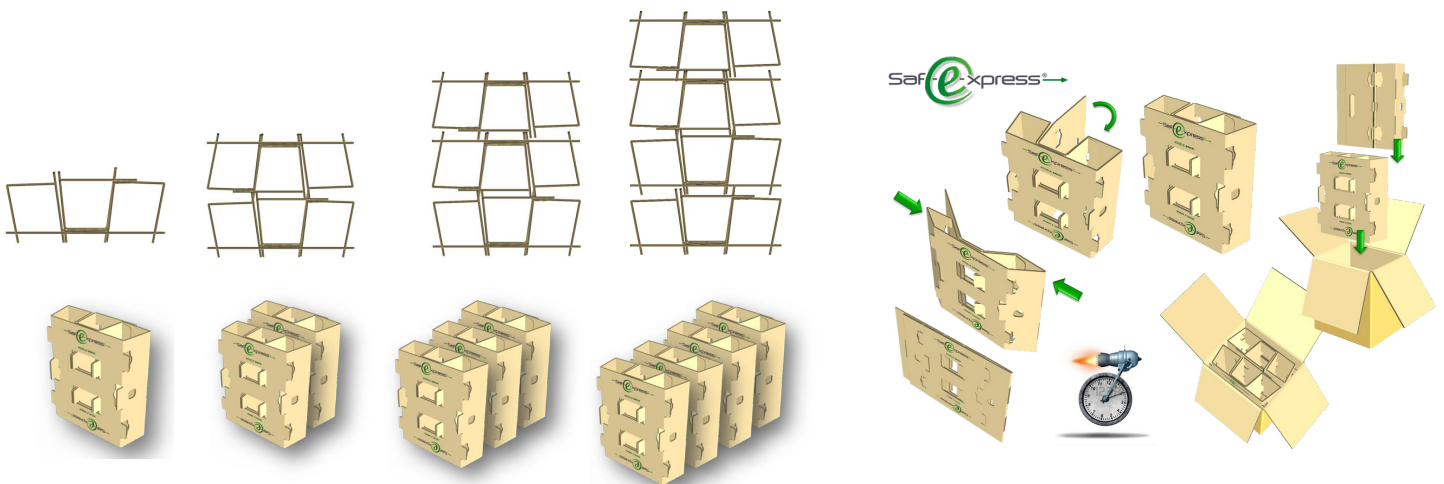

Saf-e-xpress®

Polyvalent, simple à monter et facile à remplir, le Saf-e-xpress est l'emballage idéal pour les envois e-commerces.

- Protection sans faille : Norme Ista6*
- Gamme complète : 1 à 12 bouteilles
- Polyvalent : pour tous formats de bouteilles
- Simple : montage rapide et intuitif
- Recyclable : 100% carton

***ISTA 6 (Amazon APASS) :**

Données techniques

REF : V528112-SE

Type	Format bouteille	Dimensions	Qté/Pal.	Format palette	Stock
Saf-e-xpress 1.B Caisse avec calage intégré (FF-68080)	1 Bouteille 75 cl ø max 103 mm (Champagne spé) H max 360 mm (Alsace) Etui : oui (Champagne)	Ext. : 154 x 154 x 418	240	L : 1200 l : 1000 H : 1400	OUI Homologation ISTA 6
Saf-e-xpress 1.B Caisse avec calage intégré (FF-68160)	1 Magnum 150 cl ø max 122 mm (Champagne spé) H max 395 mm (Champagne) Etui : oui (Champagne)	Ext. : 170 x 170 x 453	165	L : 1200 l : 1000 H : 1200	OUI
Saf-e-xpress 3.T Calage (FF-67000)	3 Bouteilles 75 cl panachables ø max 103 mm (Champagne spé) H max 360 mm (Alsace) Etui : non		480	L : 1200 l : 800 H : 1800	OUI Homologation ISTA 6
	Caisse de suremballage 1 calage => 3 Bouteilles	Ext. : 334 x 159 x 405	480	L : 1400 l : 1000 H : 1700	OUI Homologation ISTA 6
Caisse spécifique avec rabats recouvrants **	Caisse de suremballage 2 calages => 6 Bouteilles	Ext. : 334 x 284 x 405	240	L : 1208 l : 1000 H : 1700	OUI Homologation ISTA 6
	Caisse de suremballage 4 calages => 12 Bouteilles	Ext. : 520 x 320 x 385	120	L : 1200 l : 1000 H : 1700	OUI Homologation ISTA 6
Caisse 3 magnum type VP	Caisse	Int. : 384 x 134 x 493	360	L : 1200 l : 800 H : 1700	OUI
Calage 3 magnum type VP	Caisse	Int. : 372 x 123 x 480	360	L : 1220 l : 1000 H : 1200	OUI

Types d'homologations

ISTA 3 (envoi par messagerie)

Procédure de tests complète pour des systèmes de produit emballage délivré par messagerie. Les emballages peuvent être petits, normaux, plats, allongés, de moins de 70 kg.